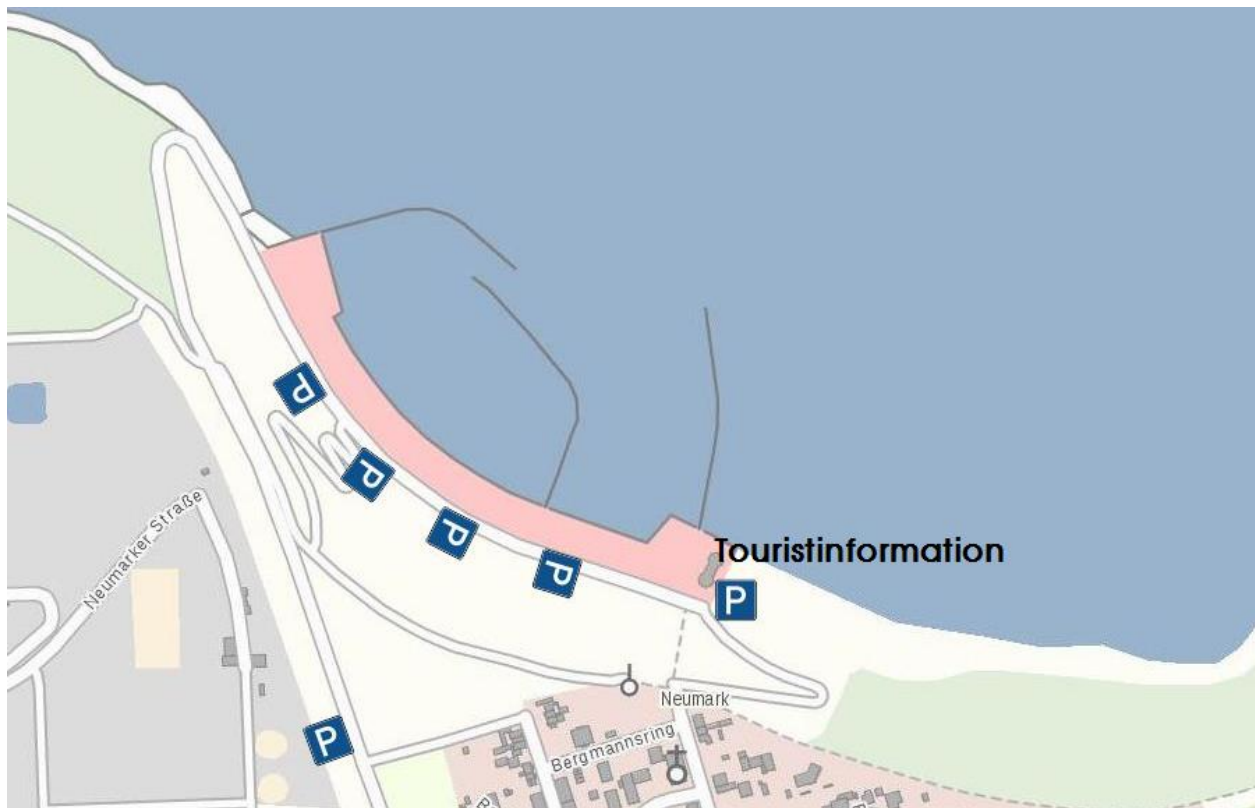

Stadt Braunsbedra

Der Bürgermeister

Allgemeine Hinweise zur Straßenverkehrsordnung an der Marina Braunsbedra

Ab dem Parkplatz Schiefweg oberhalb der Marina ist die Befahrung des Hafengeländes nur mit Sondergenehmigung möglich. Es gilt die StVO!

Für den Tag der Eheschließung können von der Standesbeamtin für bis zu 5 Fahrzeuge Sondergenehmigungen ausgegeben werden.

Diese Sondergenehmigungen berechtigen zum Einfahren in die Marina Braunsbedra und zum Parken im Hafengebiet auf den ausgewiesenen Flächen.

Als Parkmöglichkeit stehen hier die unbefestigte Fläche neben der Touristinformation zur Verfügung bzw. die markierten Flächen auf der Fahrbahn.

Der gepflasterte Platz an der Touristinformation ist für Kraftfahrzeuge gesperrt.

Die Sondergenehmigung ist gut lesbar im Fahrzeug auszulegen und ist auf max. 3 Stunden begrenzt.

Ordnungsamt Braunsbedra

Stadt Braunsbedra
Markt 1
06242 Braunsbedra
Tel.: (034633) 40-0

Bankverbindung Saalesparkasse
BIC: NOLA DE21 HAL
IBAN: DE31 8005 37623520 0003 76

Sprechzeiten: Di: 9:00 - 12:00 Uhr
13:00 - 18:00 Uhr
Do: 9:00 - 12:00 Uhr
13:00 - 15:00 Uhr
Fr: 9:00 - 12:00 Uhr

E-Mail: Stadt_Braunsbedra@t-online.de (nur für formlose Mitteilungen ohne elektronische Signatur)